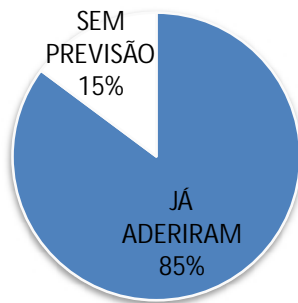

LEVANTAMENTO DA GREVE DO MINISTÉRIO DO TRABALHO E EMPREGO

SITUAÇÃO NACIONAL DA
GREVE DO MTE
EM 16/11/09

Estado	Situação	Fonte
Acre	GREVE	ASDERT
Alagoas	GREVE	Informativo FENASPS
Amapá	GREVE - 16/11	Informativo FENASPS
Amazonas	GREVE	http://www.sindsep-am.com.br/todasnoticias.php http://www.oregional.com.br/site/noticia/13238
Bahia	GREVE	Informativo FENASPS
Ceará	GREVE	http://www.sintsef-ce.org.br/sistemas/noticias/noticias.php?codigo=405
Distrito Federal	GREVE - 16/11	http://www.sindsep-df.com.br/
Espírito Santo	GREVE	Informativo FENASPS
Goiás	GREVE	ASDERT
Maranhão	GREVE	http://www.sindsep.org.br/comunicacao/diario/diario1556.pdf
Mato Grosso	GREVE	http://www.sindsepmto.org.br/
Mato Grosso do Sul	SEM PREVISÃO	ASDERT
Minas Gerais	GREVE	Informativo FENASPS e CNTSS
Pará	SEM PREVISÃO	Informativo FENASPS e ASDERT
Paraíba	GREVE - 16/11	ASDERT
Paraná	GREVE	Informativo FENASPS
Pernambuco	GREVE - 16/11	http://pe360graus.globo.com/noticias/cidades/greve/2009/11/12/NWS.502136.4.67.NOTICIAS.766-SERVIDORES-SRTE-ANTIGA-DRT-ENTRAM-GREVE-PARTIR-PROXIMA-SEGUNDA.aspx E http://www.folhape.com.br/index.php/caderno-economia/536625?task=view
Piauí	GREVE	Informativo FENASPS
Rio de Janeiro	GREVE	Informativo FENASPS
Rio Grande do Norte	SEM PREVISÃO	Informativo FENASPS E ASDERT
Rio Grande do Sul	GREVE	Informativo FENASPS
Rondônia	GREVE - 16/11	ASDERT
Roraima	GREVE - 16/11	ASDERT
Santa Catarina	SEM PREVISÃO	ASDERT
São Paulo	GREVE	Informativo FENASPS
Sergipe	GREVE	SINDPREV-SE E Informativo FENASPS
Tocantins	GREVE	