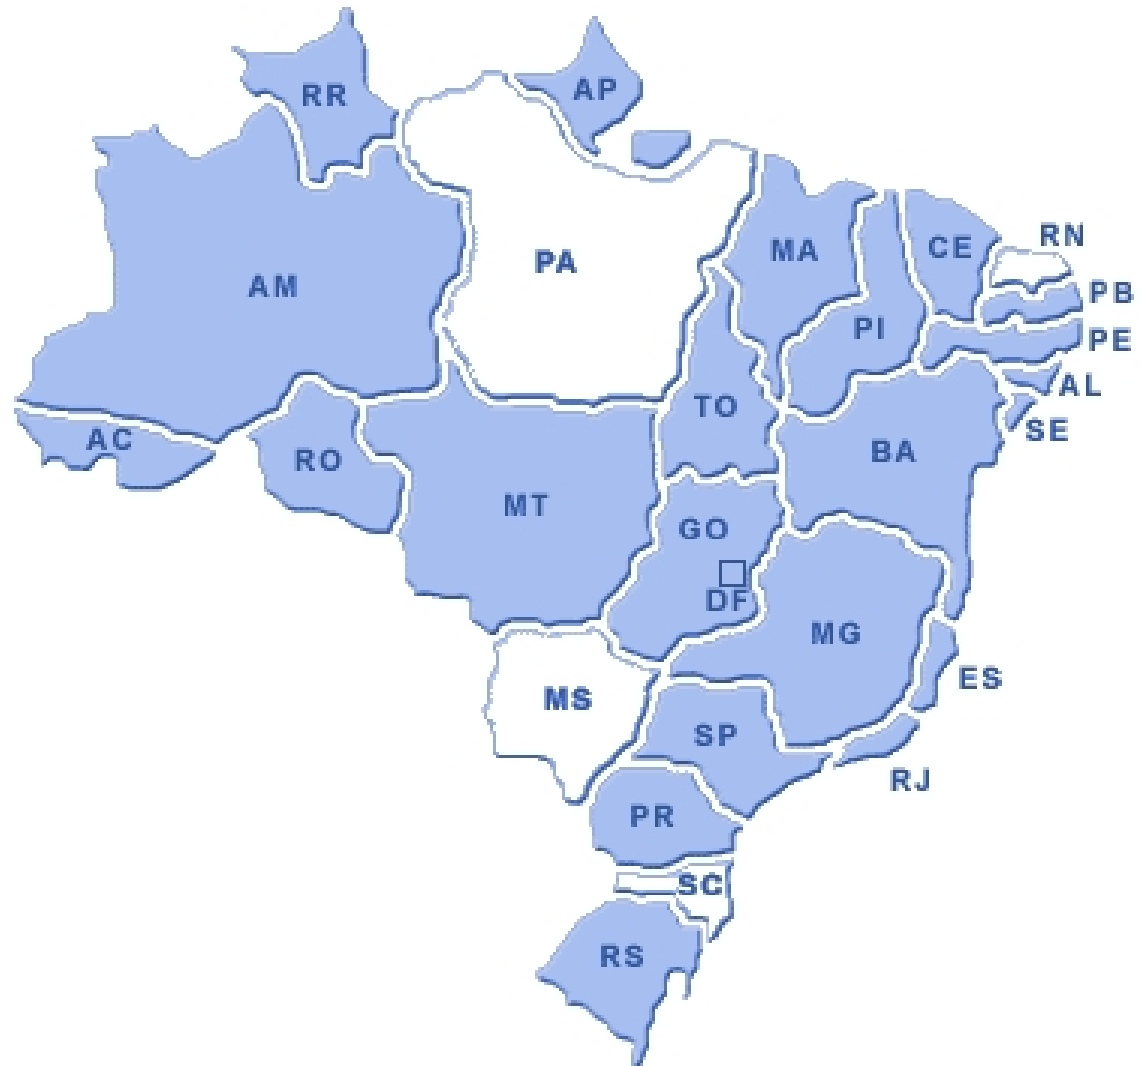

LEVANTAMENTO DA GREVE DO MINISTÉRIO DO TRABALHO E EMPREGO

SITUAÇÃO NACIONAL DA
GREVE DO MTE
EM 16/11/09

Estado	Situação	Fonte
Acre	GREVE	ASDERT
Alagoas	GREVE	Informativo FENASPS
Amapá	GREVE - 16/11	Informativo FENASPS
Amazonas	GREVE	http://www.sindsep-am.com.br/todasnoticias.php http://www.oregional.com.br/site/noticia/13238
Bahia	GREVE	Informativo FENASPS
Ceará	GREVE	http://www.sintsef-ce.org.br/sistemas/noticias/noticias.php?codigo=405
Distrito Federal	GREVE - 16/11	http://www.sindsep-df.com.br/
Espírito Santo	GREVE	Informativo FENASPS
Goiás	GREVE	ASDERT
Maranhão	GREVE	http://www.sindsep.org.br/comunicacao/diario/diario1556.pdf
Mato Grosso	GREVE	http://www.sindsepmto.org.br/
Mato Grosso do Sul	SEM PREVISÃO	ASDERT
Minas Gerais	GREVE	Informativo FENASPS e CNTSS
Pará	SEM PREVISÃO	Informativo FENASPS e ASDERT
Paraíba	GREVE - 16/11	ASDERT
Paraná	GREVE	Informativo FENASPS
Pernambuco	GREVE - 16/11	http://pe360graus.globo.com/noticias/cidades/greve/2009/11/12/NWS.502136.4.67.NOTICIAS.766-SERVIDORES-SRTE-ANTIGA-DRT-ENTRAM-GREVE-PARTIR-PROXIMA-SEGUNDA.aspx E http://www.folhape.com.br/index.php/caderno-economia/536625?task=view
Piauí	GREVE	Informativo FENASPS
Rio de Janeiro	GREVE	Informativo FENASPS
Rio Grande do Norte	SEM PREVISÃO	Informativo FENASPS E ASDERT
Rio Grande do Sul	GREVE	Informativo FENASPS
Rondônia	GREVE - 16/11	ASDERT
Roraima	GREVE - 16/11	ASDERT
Santa Catarina	SEM PREVISÃO	ASDERT
São Paulo	GREVE	Informativo FENASPS
Sergipe	GREVE	SINDPREV-SE E Informativo FENASPS
Tocantins	GREVE	